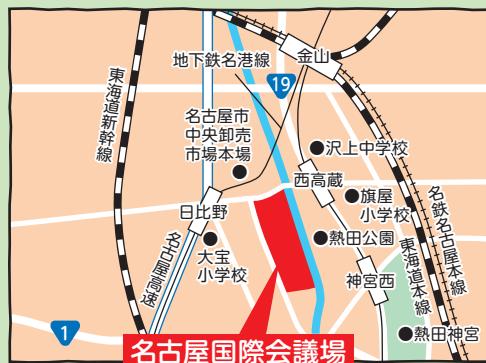

ESD交流セミナー スケジュール

11月10日(月)

時間	131/132	133/134	135
13:30 ～ 15:00	和歌山の世界遺産が果たす 平和文化創造とESDの 活用について 和歌山ユネスコ協会	ふくお環ゼミなごや ～福岡の大学生を育てる 産官学民連携～ 西南学院大学・ 福岡超大学環境ゼミナール	アートマイル国際協働学習で 持続可能な未来を拓く 次世代を育てる ジャパンアートマイル実行委員会
16:00 ～ 17:30	Beyond GDP ～包括的豊かさ指標 IWR2014発表!～ 環境省地球環境局国際連携課	ESDの地域連携 ポスト2014のRCEの 取り組み RCE日本国内連携 (幹事機関: 中部ESD拠点協議会(RCE中部))	

開催場所

名古屋国際会議場

〒456-0036 名古屋市長田区熱田西町1番1号

※会場へは環境配慮のため公共交通機関をご利用ください。

11月11日(火)

時間	131/132	133/134	135	レセプションA	レセプションB
9:00 ～ 10:30		中東欧地域で活用されている マルチメディア環境教育教材 グリーンバックの紹介 地域環境センター(国際機関)		生命地域・流域圏で 進めるESD! 中部ESD拠点協議会	CO₂観測による環境学習 名古屋産業大学 環境情報ビジネス学会
11:30 ～ 13:00	私たち、地球一周してきました! ～ピースボートのESD実践例～ ピースボート地球大学	日中合作 「長江流域子ども環境サミット」 -上海崇明自然がっこう (日中アグリ青年交流会)成果報告- 一般社団法人 ときの羽根		ESDの開催地提案 「中部モデル」の発信! 中部ESD拠点協議会	地域と世界を、そして今と未来を つなぐ「地球とのフェアトレード」 FTNNフェアトレード 名古屋ネットワーク 地球のゆかいな仲間たち
14:30 ～ 16:00	ESDにおける地球憲章の 役割、成果及び課題 NPO法人 地球憲章アジア太平洋・ 日本委員会	〈シンポジウム〉みんなで学ぶ 食と農のおもてなし・ もったいない・里山のころ 株式会社伊藤園		ハードルを越える ～未来づくり・人づくり～ 講師: 為末 大 ESDユネスコ世界会議 あいち・なごや支援実行委員会	企業・NPOと学校・地域 をつなぐESDフォーラム ～森林・里山を活かした 環境教育の活性化に向けて～ 共催: 公益社団法人国土緑化推進機構/ 経団連自然保護協議会
17:00 ～ 18:30	「ものづくり」人材の 持続的育成をめざして! 学校法人 中部大学	世界52カ国で取り組まれる エコスクール 海外・国内での事例とその成果 NPO法人 FEE Japan		ESD大学生サミット in ESDユネスコ世界会議 愛知学長懇話会、 中部ESD拠点協議会	

11月12日(水)

時間	131/132	133/134	135	レセプションA	レセプションB
9:00 ～ 10:30		持続可能な未来づくりに 向けた高度な人材育成の あり方 日本環境共生学会	地域のステークホルダーを ESDでつなげよう 国連大学、 地球環境パートナーシッププラザ	地域コミュニティによる ESD主流化を実現するための 大円卓会議 「なごや環境大学」実行委員会	5th Digital Earth Summit 開催報告 5th Digital Earth Summit 現地実行委員会
11:30 ～ 13:00	東レの取組事例と スクールウェアでの ESD活動提案 菅公学生服株式会社 東レ株式会社	ESDの10年の成果と今後の展望 -学術3学会の総括と未来- 日本環境教育学会・ 日本国際理解教育学会・ 日本社会教育学会		社会教育におけるESD -県事業としてのあいち 環境塾とESD- NPO法人 AKJ環境総合研究所/ あいち環境研究会	みんなのESD会議 ～この10年の活かしかた 環境省 中部環境パートナーシップオフィス
14:30 ～ 16:00	森林環境教育の充実と ESDの推進 林野庁	マイノリティの視点に立った ESD～地域の事例と 今後のための提案 NPO法人 開発教育協会		僕らは大きな世界の 一粒の命 講師: 白井 貴子・南 流石 ESDユネスコ世界会議 あいち・なごや支援実行委員会	愛・地球博記念公園での 環境学習プログラムの展開 ネイチャークラブ東海
17:00 ～ 18:30	ESD in 三重 2014 国立大学法人 三重大学	共に掲げよう! 地域・市民社会・ 企業からのESD推進宣言・提言 認定NPO法人 持続可能な開発のための 教育の10年推進会議(ESD-J)	ESDファシリテーターに 関心のある人集まれ! ～国際協力活動の場を広げよう～ NPO法人 名古屋NGOセンター	全国高校生ESDセミナー 全国高校生エコ・アクション・ プロジェクト実行委員会	持続可能な未来のための デザイン ユネスコ・デザイン都市なごや 推進事業実行委員会

事前登録やセミナーの内容は
webでご確認ください。

<https://convention-net.jp/cg/esd_reg/index.html>